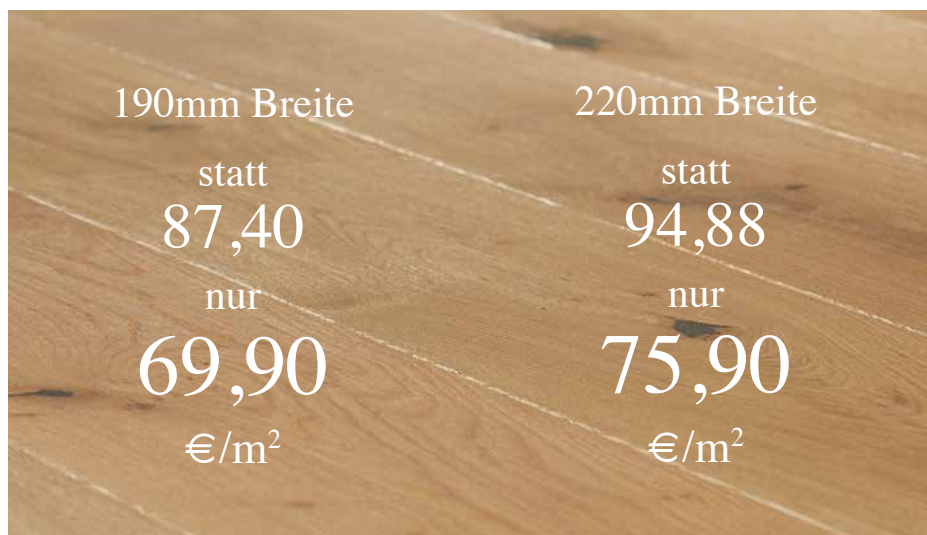

Amoroso

by Parkett Herter

Amoroso

Die Sehnsucht nach Natürlichkeit lebt. Parkett ist ein wertvolles Stück Natur, das sowohl den ländlichen, wie auch den modernen Einrichtungsstil bereichert. Gerade die charaktervolle Maserung der Eiche-Landhausdielen wirken echt, lebendig und warm. Sie bestechen durch ihre natürliche Schönheit und zeitlose Eleganz. Allem voran bildet der Boden die Basis für unser Wohngefühl, welches durch Möbel und Dekorationen ergänzt wird.

Wählen Sie Ihren Traumboden in vier Standardfarbtönen, sowie zwei Breiten 190 und 220mm aus.

Cafe Latte

Cappuccino

Bitte beachten Sie: Alle Parkett Herter Böden sind Naturprodukte. Abweichungen in Farbe und Struktur (Maserung, Splint, Äste) sind naturbedingt und machen Ihren Boden zu einem wertvollen Unikat.

„die Beständige“

Längen je nach Verfügbarkeit zwischen 1.800 und 2.205mm.
Paketinhalt: 8 Lagen, mindestens 6 Lagen durchgehend,
maximal 2 Lagen 1x gestoßen. Alle Böden sind mit einer
klassischen Nut- und Federverbindung ausgestattet.
Edelholzdeckschicht ca. 4mm, Gesamtstärke ca. 15mm.